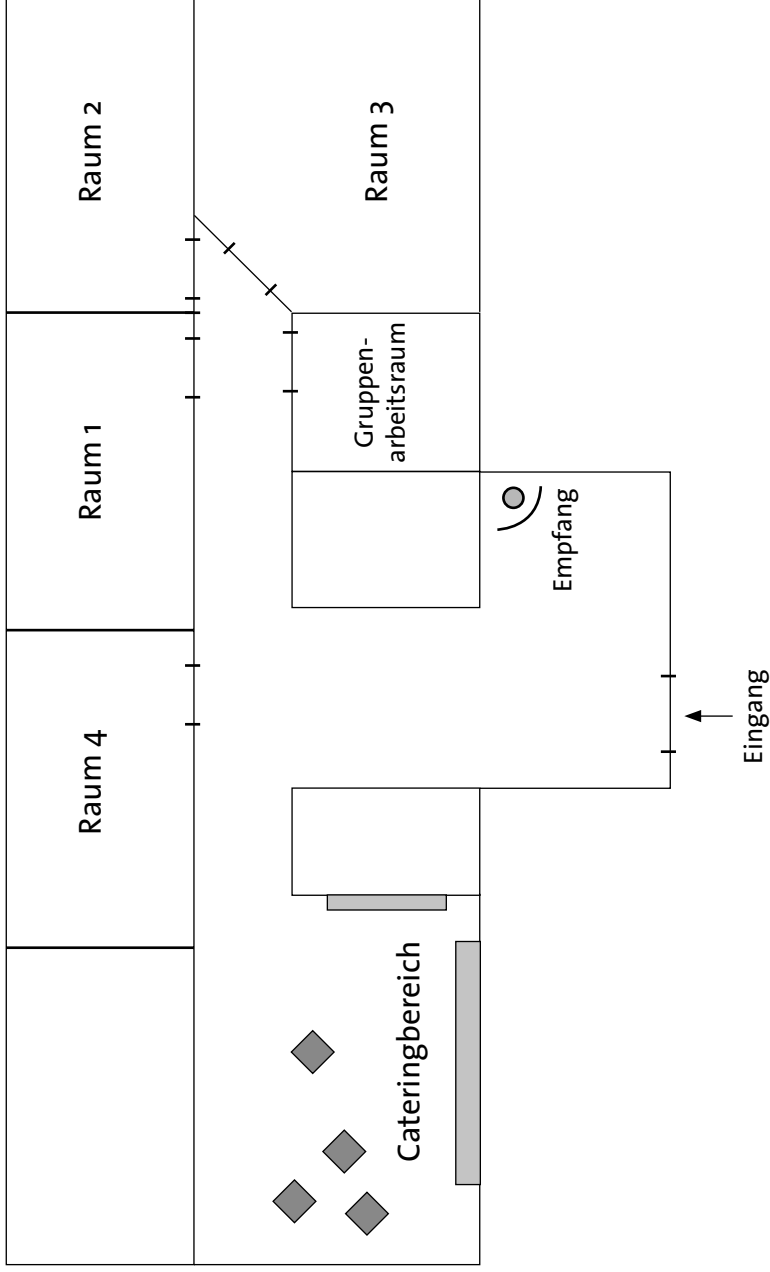

Seminarzentrum

Raumübersicht

Raummaße			
Raum	Breite	Länge	Gesamt
1	5,5 m	12 m	66 m ²
2	5,5 m	12 m	66 m ²
3	7,5 m	12 m	90 m ²
4	5,5 m	8 m	44 m ²
Catering	7 m	12 m	84 m ²