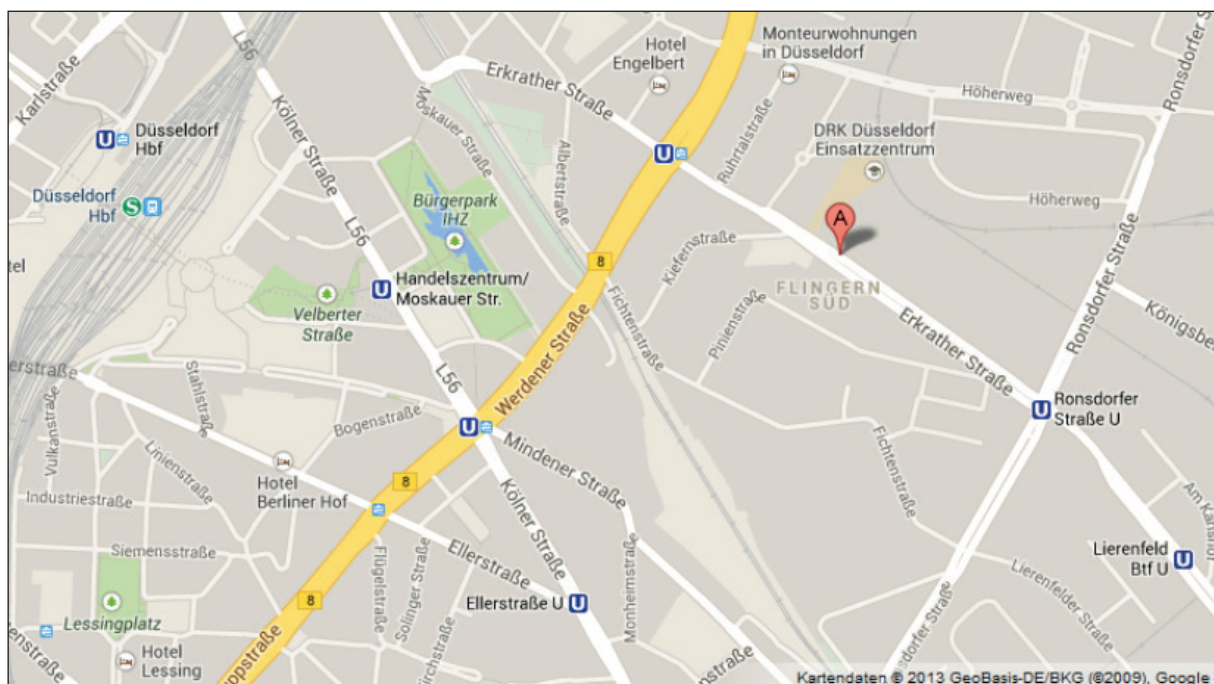

Mit dem Auto: Von der A52 aus nördlicher Richtung kommend, fahren Sie am ARAG-Tower auf die B8 in Richtung Eisstadion. Von der B8 aus biegen Sie an der Kreuzung Kettwiger Straße links in die Erkrather Straße ab.

Aus südlicher Richtung erreichen Sie uns über die A46, von der Sie ebenfalls auf die B8 – die im späteren Verlauf Werdener Straße heißt – kommen. Von dort biegen Sie bitte rechts in die Erkrather Straße ab. Vor Ort stehen Ihnen kostenpflichtige Parkmöglichkeiten zur Verfügung.

Vom Düsseldorfer Hauptbahnhof aus fahren Sie zwei Stationen mit der U 75 (Richtung Eller) bis zur Haltestelle Kettwiger Straße.